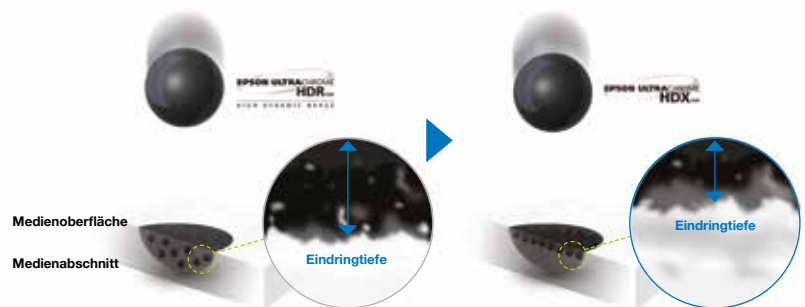

Nutzen Sie eine optimale Qualität für Ihre Arbeit

Der SureColor SC-P5000 bietet Ihnen viele Möglichkeiten zur Erstellung von absolut akkuraten Ergebnissen mit nachhaltiger Qualität. Auch bei Projekten mit bestimmten Farbanforderungen und für Fotos mit sehr feinen Details können Sie sich auf die Epson Variable-Sized Droplet-Technologie verlassen. Sie liefert Tröpfchen, die nur 3,5 Pikoliter groß sind, und erstellt so mit einer Auflösung von bis zu 2.880 x 1.440 dpi lebendige Ausdrücke mit einer hohen Lebensdauer auf einer Vielzahl von Medien. Für lebensechte Farben und tiefe Schwarztöne arbeitet die UltraChrome HDX-Tinte von Epson mit Schwarztinten und sorgt mit mehr Pigmenten für eine höhere optische Dichte.

Mit dem SureColor SC-P5000 erzielen Sie genau die hochwertigen Ergebnisse, die Sie benötigen. Mit der neuen Tintenformel mit größeren Partikeln für Gelb erreichen Sie eine höhere Lichtbeständigkeit und sorgen für konsistente Drucke. Die Tinte gleicht außerdem Farbabweichungen durch Alterungs- und Umwelteinflüsse aus. Sehen Sie sich die Ergebnisse an, und lassen Sie sich von einem ganz neuen Qualitätsniveau überzeugen.

Höhere Matte Black-Pigmentdichte an der Medienoberfläche